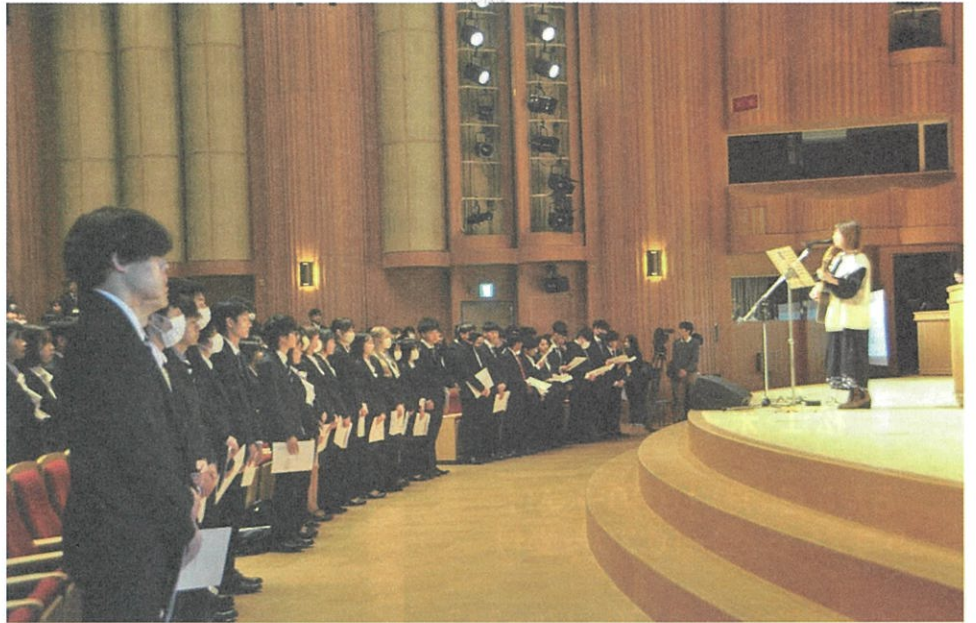

坪内学園

NEWS LETTER

ニュースレター

専門学校坪内総合ビジネスカレッジ
入学式

No. 29

2024年
4月号

坪内学園本部

学校法人坪内学園

坪内総合ビジネスカレッジ (松江キャンパス)

坪内総合ビジネスカレッジ (松江国際キャンパス)

坪内総合ビジネスカレッジ (米子キャンパス)

坪内学園児童クラブ

坪内珠算学校

つぼうち英会話スクール

坪内学園附属認定こども園

坪内学習塾

坪内ジョブサポート

Tsubouchi Gakuen Vietnam Representative Office